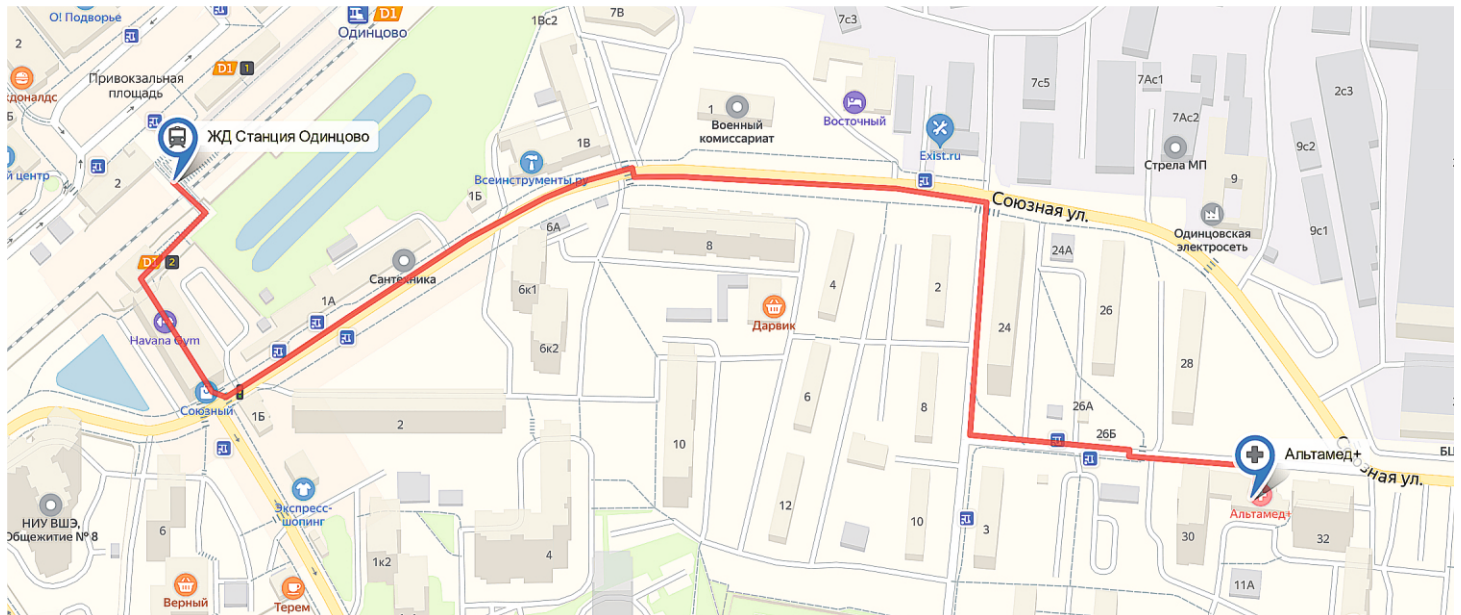

Схема проезда в МЦ Альтамед+

 **Адрес:** Московская область, г.Одинцово, ул.Союзная, д.32Б

 **Телефон:** +7 (495) 212-90-03

 **Сайт:** www.altamedplus.ru

 **GPS:** 55.669957, 37.290962

[Проложить маршрут в Яндекс Навигаторе](#)

[Проложить маршрут в Google Картах](#)

Пеший маршрут
от ж/д станции Одинцово (южная)

800 м.

10 мин.

[Ссылка на маршрут в Яндекс Картах](#)

[Видео пешеходного маршрута](#)

Общественным транспортом

Остановка по требованию

- Из Лесного городка на маршрутном такси №80, 58К. до ост. Пятерочка (После Зельгрос), пройти 300 м., либо по требованию.
- Из г.Краснознаменск на маршрутном такси №58. Время в пути ~30 мин.
- Из г.Москвы на маршрутном такси №454 от Киевского вокзала, м.Славянский бульвар. Время в пути ~40 мин.
- Из ЖК Одинцовский Парк: автобус №10,21 до ост.ул.Солнечная, далее 300м. пешком.