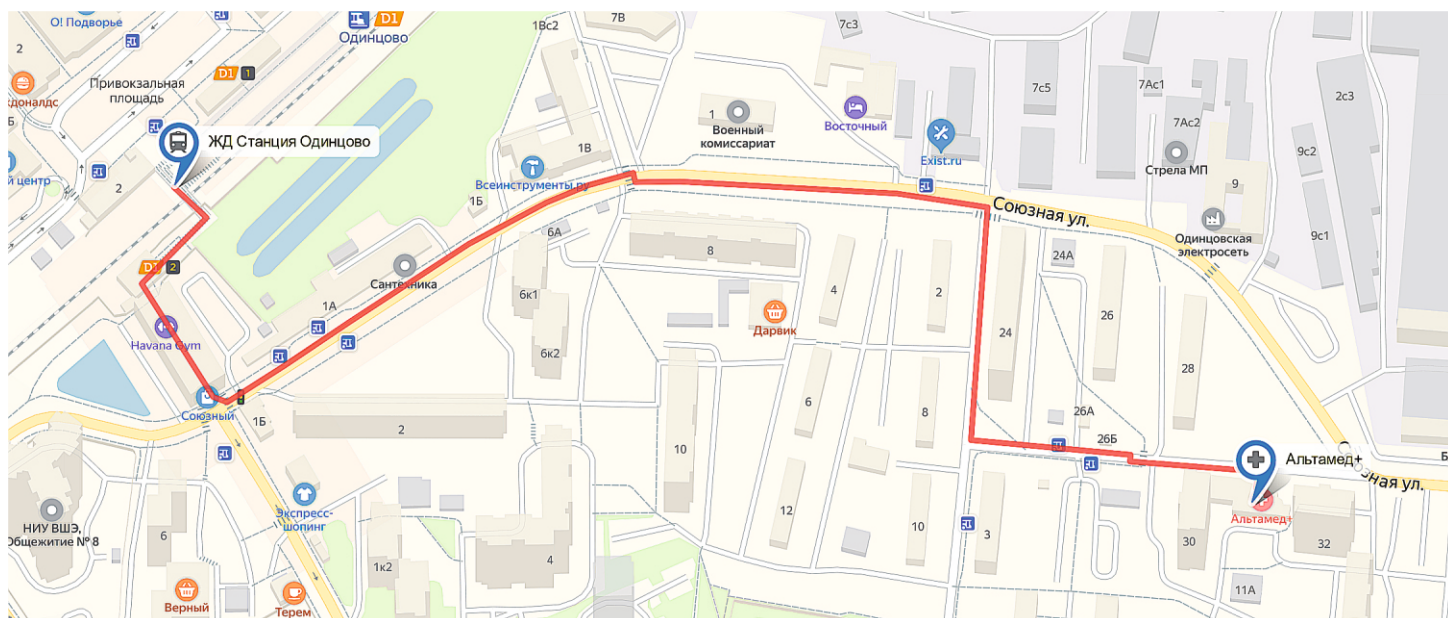

Схема проезда в МЦ Альтамед+

 **Адрес:** Московская область, г.Одинцово,
ул.Союзная, д.32Б

 **Телефон:** +7 (495) 212-90-03

 **Сайт:** www.altamedplus.ru

 **GPS:** 55.669957, 37.290962

Проложить маршрут в Яндекс Навигаторе

Проложить маршрут в Google Картах

Пеший маршрут
от ж/д станции Одинцово (южная)

800 м.

10 мин.

[Ссылка на маршрут в Яндекс Картах](#)

 [Видео пешеходного маршрута](#)

Общественным транспортом

**Остановка
по требованию**

- Из Лесного городка на маршрутном такси №80, 58. От остановки на Минском шоссе в сторону Москвы. Время в пути ~15 мин.
- Из г.Краснознаменск на маршрутном такси №58. Время в пути ~30 мин.
- Из г.Москвы на маршрутном такси №454 от Киевского вокзала, м.Славянский бульвар. Время в пути ~40 мин.